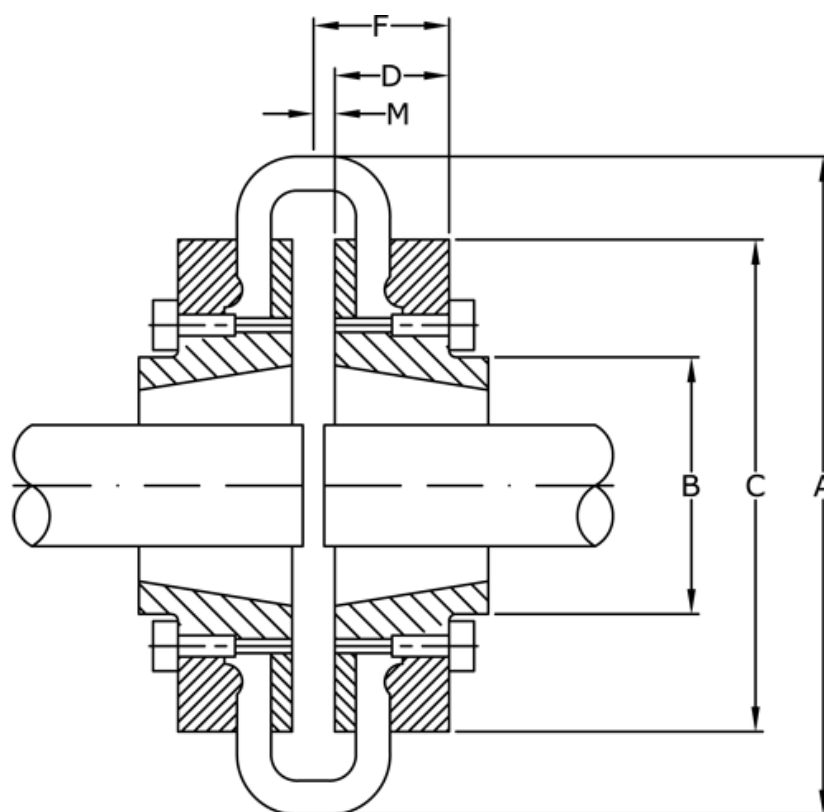

Varenummer: 3305180F
Beskrivelse: Flange for dækkobling str. 180
til taperbøsning 4535 indv. montage

Mål

A	= 470
B	= 205
C	= 396
D	= 89.0
F	= 112.0
For taperbøsning	= 4535
M	= 23.0
Maks. boring mm	= 125

Vægt (kg) = 44.30